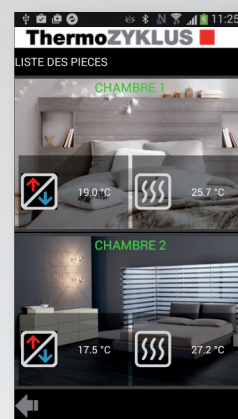

THZ-Control, App de pilotage à distance

Pratique
Intuitive
Ergonomique

213371

Régulation certifiée eu.bac, gage de
qualité et performance énergétique

Taille réelle

Application de contrôle à distance de la régulation ThermoZYKLUS
Gestion facile & instantanée des installations de chauffage

L'intelligence thermocyclique s'invite sur votre smartphone

Disponible gratuitement sur la plateforme de téléchargement habituelle de votre smartphone, l'application THZ-Control est conçue pour vous faciliter la vie au quotidien par une vision et un contrôle instantanés de vos installations. La connexion de votre smartphone à l'unité centrale ZE, cœur du système de régulation, permet de s'assurer d'une bonne communication entre les composants ainsi que de modifier le mode général ou les températures de consigne des différentes zones régulées.

Vos bâtiments en un clin d'œil – vérifiez instantanément le fonctionnement du système et modifiez les consignes directement depuis votre smartphone sans perdre une seconde.

Programmez votre chauffage selon vos horaires ou vos envies en toute simplicité.