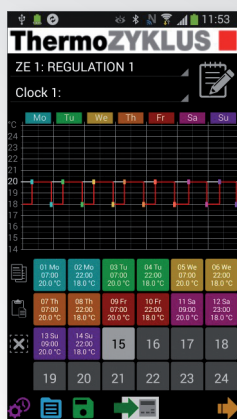

THZ-Control, App de pilotage à distance

Pratique
Intuitive
Ergonomique

213371

Régulation certifiée eu.bac, gage de
qualité et performance énergétique

Taille réelle

Application de contrôle à distance de la régulation ThermoZYKLUS
Gestion facile & instantanée des installations de chauffage

L'intelligence thermocyclique s'invite sur votre smartphone

Disponible gratuitement sur la plateforme de téléchargement habituelle de votre smartphone, l'application THZ-Control est conçue pour vous faciliter la vie au quotidien par une vision et un contrôle instantanés de vos installations. La connexion de votre smartphone à l'unité centrale ZE, cœur du système de régulation, permet de s'assurer d'une bonne communication entre les composants ainsi que de modifier le mode général ou les températures de consigne des différentes zones régulées.

Vos bâtiments en un clin d'œil – vérifiez instantanément le fonctionnement du système et modifiez les consignes directement depuis votre smartphone sans perdre une seconde.

Programmez votre chauffage selon vos horaires ou vos envies en toute simplicité.